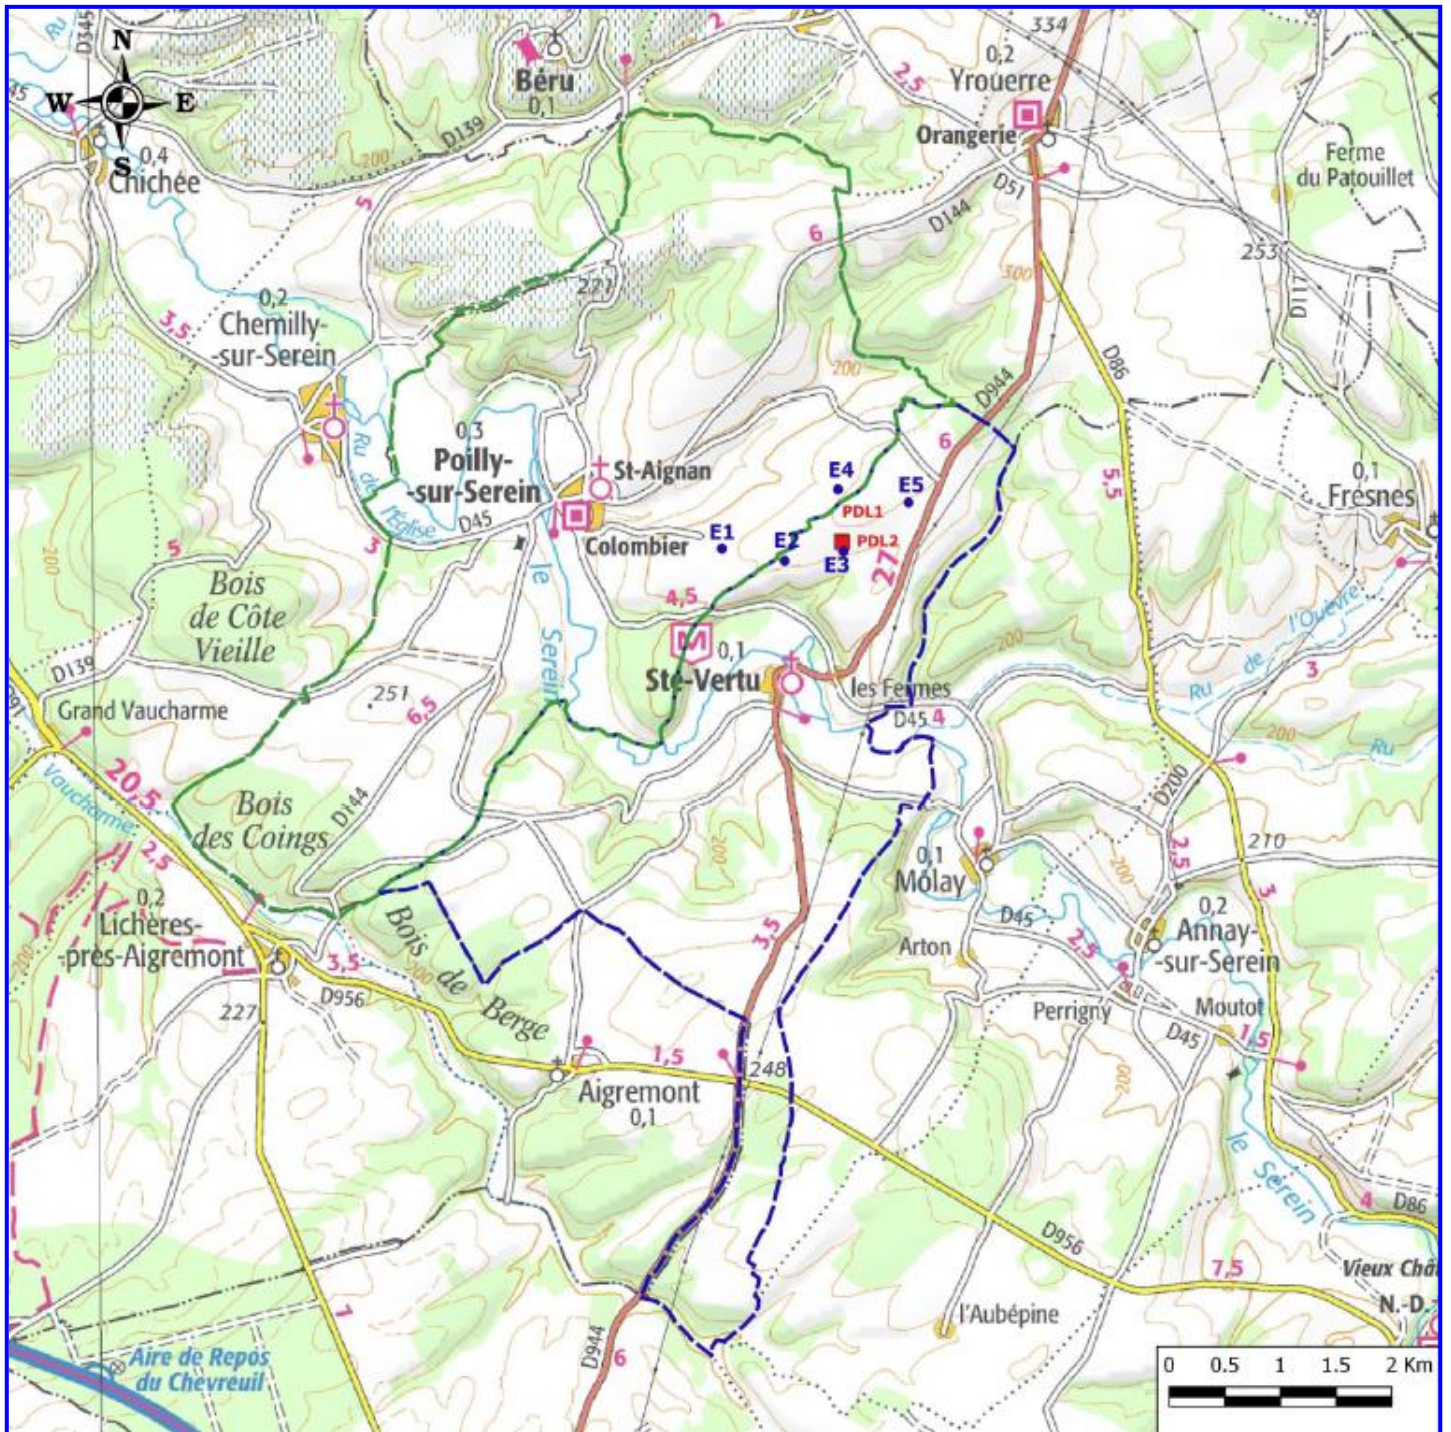

## Localisation des éoliennes et des postes de livraison en projet, sur le territoire des 2 villages

Source : p20/44 du volume 1 du dossier - description de la demande

### Légende :

*Parc éolien des Moulins du Serein*

● *Eoliennes*

■ *Postes de livraison*

*Limites communales*

▭ *Territoire de Sainte-Vertu*

▭ *Territoire de Poilly-sur-Serein*

★ *Localisation géographique*